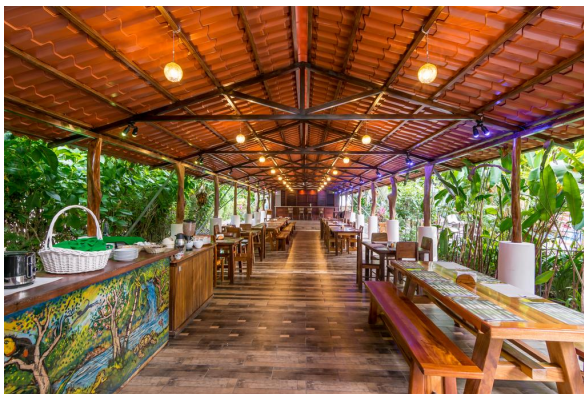

Atlantida Lodge Cahuita

Lodge in een prachtige tropische omgeving, direct gelegen aan het strand en op loopafstand van Cahuita